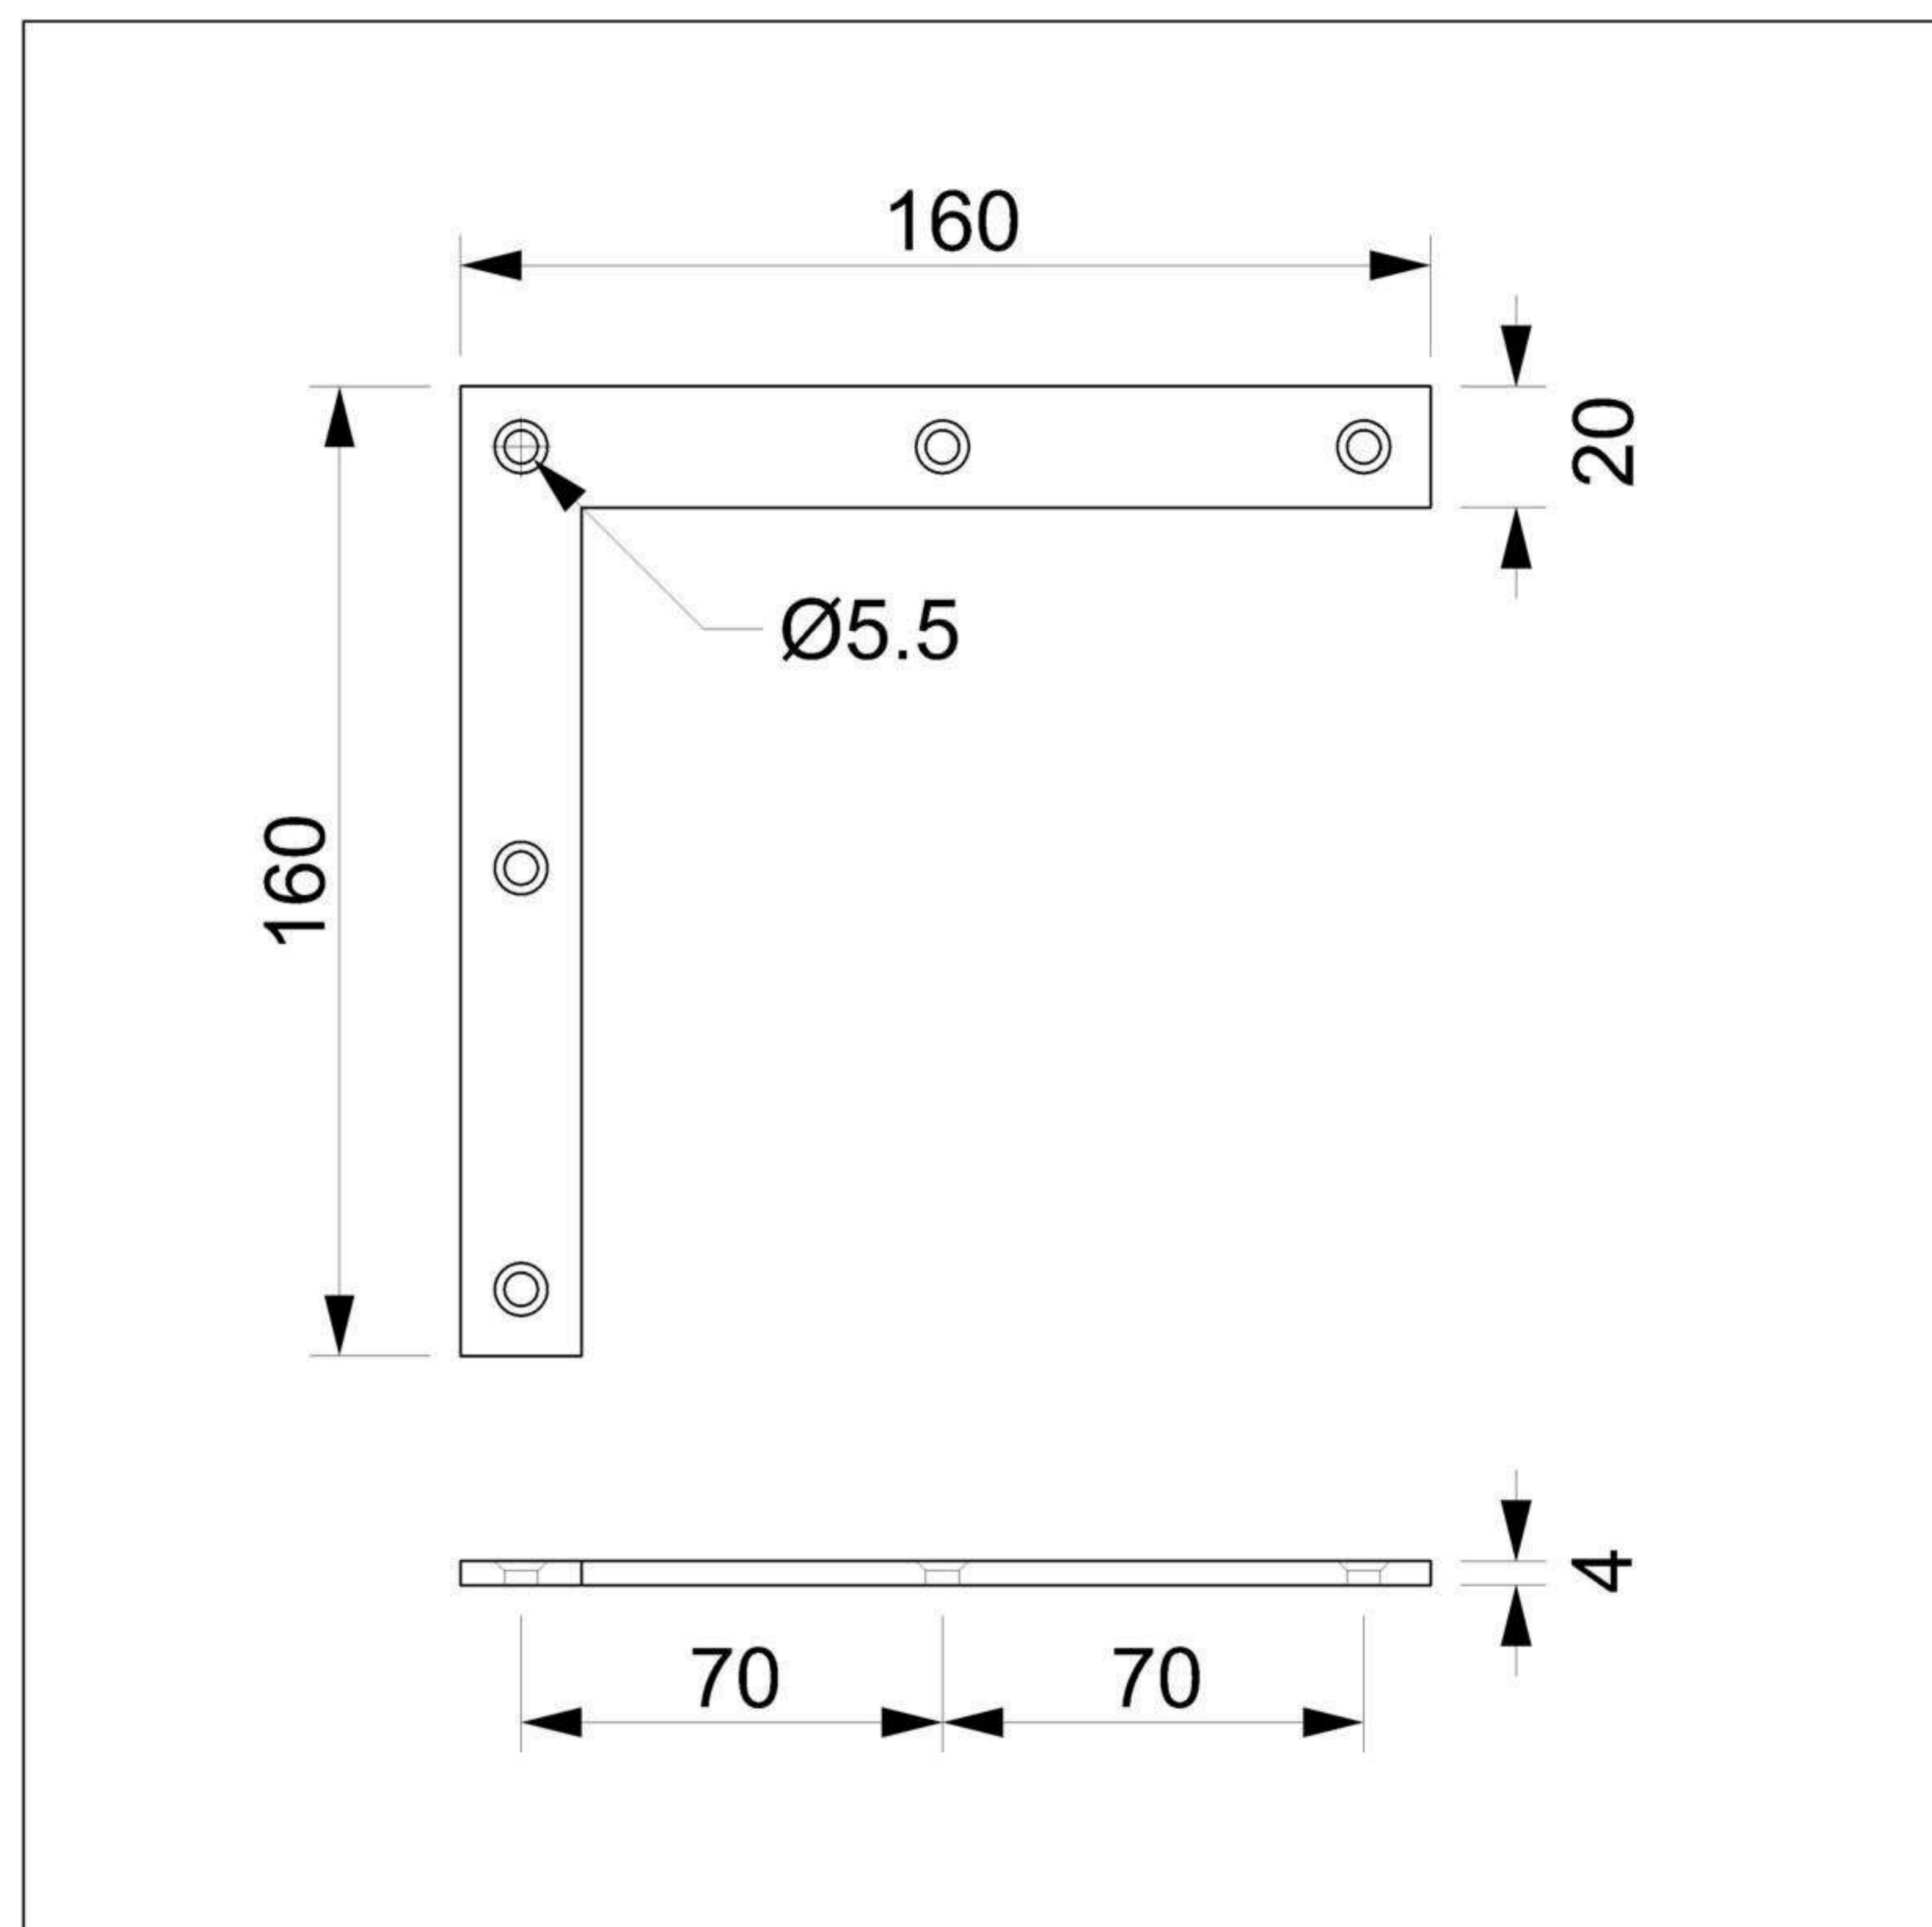

## Bandella ad angolo da rinforzo

Materiale: Ottone OT58

Finitura: Levigatura naturale

### Variante

Art. 224-T01	mm. 100 X 100
--------------	---------------